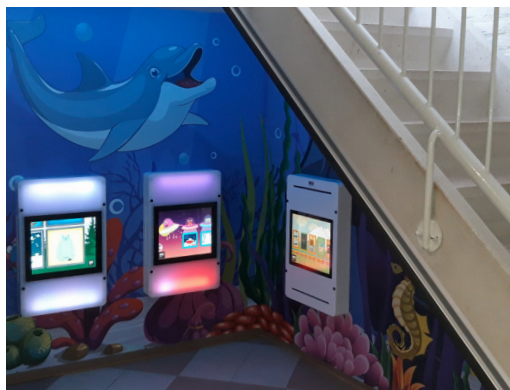

为每一个顾客提供专属空间，会让他们感到被尊重和满意。这为您的健身房、博物馆、电影院或游乐园创造了友好的氛围，这种愉悦舒适的氛围会为您带来更多的回头客、更好的品牌知名度和更高的营业额。

儿童区为孩子们提供一个可以安全玩耍的空间。为餐厅和酒店的其他区域带来更加宁静和谐的氛围。

- 约翰内斯·豪氏威马。Emmeloord的Van der Valk酒店。

休闲服务业的 游乐产品

通过给孩子们提供游戏空间，家长们会更乐于来健身房。

- 阿姆斯特丹
GYM3 健身房

IKC为 Emma's Ecke定制设计了一个完美契合BVB风格的独一无二的儿童区。

- 视觉营销总监

多特蒙德(Borussia Dortmund)德国足球俱乐部

儿童区让我们更具有竞争优势，更多家庭会选择我们餐厅。

- 艾琳·马里斯卡福

(Kaaphoor) 海滩俱乐部

为什么选择IKC?